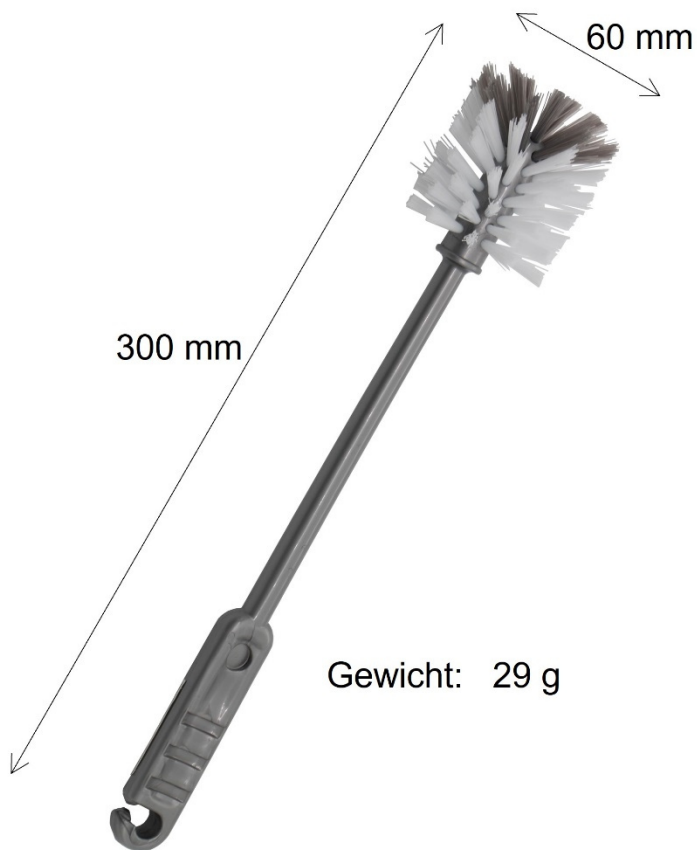

Beide Flaschenbürsten bestehen aus einem Kunststoffstiel so wie auch aus stabilen Kunststoffborsten.

Flaschenbürste (klein)

Flaschenbürste (klein)

CHF 3.90

Flaschenbürste (gross)

Flaschenbürste (gross)

CHF 3.90