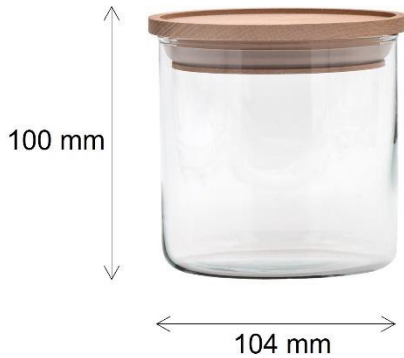

Vorratsglas mit Holzdeckel 4er Set

1 bis 2 Stück	CHF 44.90
3 bis 5 Stück	CHF 41.90
Ab 6 Stück	CHF 39.90

Vorratsglas 500ml

Füllmenge: 500 ml
Gewicht: 239 g
Öffnung Ø: 91 mm

1 bis 2 Stück
3 bis 5 Stück
Ab 6 Stück